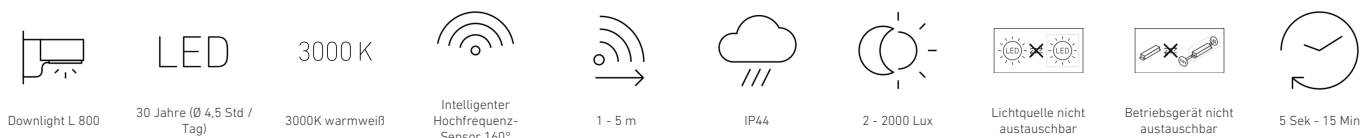

### Funcatiebeschrijving

De modernste buitenlamp van de wereld. Design-sensorbuitenlamp L 800 S met onzichtbaar geïntegreerde HF-sensor, ideaal voor entrees en huizenfronten, 7,5 W STEINEL led-lichtsysteem, 466 lm, 160° registratiehoek, reikwijdte 1 tot 5 m, voor een effectieve verlichting naar boven en onder, incl. Soft-lightstart.

### Technische gegevens

Afmetingen (L x B x H)	146 x 230 x 88 mm
Met lampjes	Ja, led-lampjes
Fabrieksgarantie	3 jaar
Instellingen via	Potentiometers
Met afstandsbediening	Nee
Variant	zilver
VPE1, EAN	4007841671419
Toepassing, plaats	Buiten
Toepassing, ruimte	tuin, entree, tuin & oprit, rondom het huis, terras / balkon
kleur	zilver
Incl. stickervel met huisnummers	Nee
Montageplaats	wand
Slagvastheid	IK03
Bescherming	IP44
Beschermingsklasse	II
Omgevingstemperatuur	-20 – 40 °C

Reikwijdte radiaal	r = 5 m (35 m <sup>2</sup> )
Reikwijdte tangenciaal	r = 5 m (35 m <sup>2</sup> )
Schemerschakelaar	Ja
Zendvermogen	< 1 mW
Lichtstroom totaal product	466 lm
gemeten Lichtstroom (360°)	466 lm
Totale efficiëntie van het product	62 lm/W
Kleurtemperatuur	3000 K
Type lichtbron	Led niet vervangbaar
Levensduur led L70B50 (25°)	> 60000
Sokkel	zonder
Led-koelsysteem	Active & Passive Thermo Control
Soft-lightstartfunctie	Ja
Permanente verlichting	inschakelbaar, 4 h
Functies	Bewegingssensor
Schemerinstelling	2 – 2000 lx
Tijdstelling	5 s – 15 Min.

## Technische gegevens

Materiaal van de behuizing	Aluminium
Materiaal van de afdekking	Kunststof opaal
Stroomtoevoer	220 – 240 V / 50 – 60 Hz
Vermogen	7,5 W
Montagehoogte max.	2,50 m
Slavemodus instelbaar	Ja
Onderkruipbescherming	Nee
verkleining van de registratiehoek per segment mogelijk	Nee
Elektronische instelling	Ja
Mechanische instelling	Nee